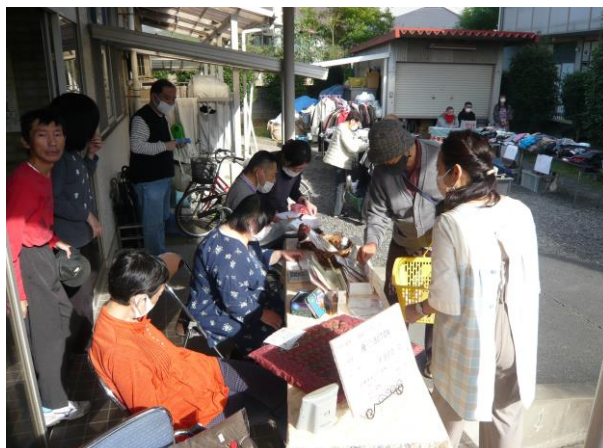

【地域協働活動の取組】

* 地域の委託販売所等とタイアップイベントを開催しました。

ウエルシアハウスにて開催【ウエルシアバザール】

* 施設近隣住民(市内・市外)の方から古着を回収しました。

令和3年11月【ありの実館における地域協働活動の取組】

〈古着〉

- ・施設近隣住民(市内・市外)の方が参加するイベント『青空古着市』の開催
- ・『古着市』開催の為の地域への古着回収
- ・『古着市』開催の為の準備、古着の仕分け
- ・古着の出張販売
- ・ポスター、看板掲示・チラシ配り等

〈アルミ缶〉

- ・施設近隣住民(市内・市外)の方との繋がりを含めた地域のリサイクル活動『アルミ缶のリサイクル』
- ・リサイクル活動の為の『アルミ缶回収』
- ・業者への販売の為のプレス作業

〈自主生産品製造・販売〉

- ・市内の委託販売所等(ウエルシアハウス)とのタイアップイベント(ウエルシアバザール)開催
- ・ポスター、看板掲示・チラシ配り等

(座◇BUTON)

- ・製造の為、材料(布〔古着・着物等〕)の回収を施設近隣住民(市内・市外)の方へ協力・協働してもらう
- ・市内、市外の委託販売所へ販売の為、製造(11月販売準備の販売所・・・パレット)
- ・市内、市外のイベント、バザーへの出店(準備、販売、チラシ配り)(11月開催・・・めぐりめぐるWA市)
- ・館内販売所での販売、注文受付

(ウエス)

- ・製造の為、材料(布〔古着等〕)の回収を施設近隣住民(市内・市外)の方へ協力・協働してもらう
- ・回収した古着の裁断
- ・地域企業へのウエスの販売

【地域協働活動の取組】

* 市民の方々に向けた古着販売「青空古着市」を開催しました。

* 施設近隣住民(市内・市外)の方から古着を回収しました。

* 古着の出張販売に行きました。

令和3年12月【ありの実館における地域協働活動の取組】

〈古着〉